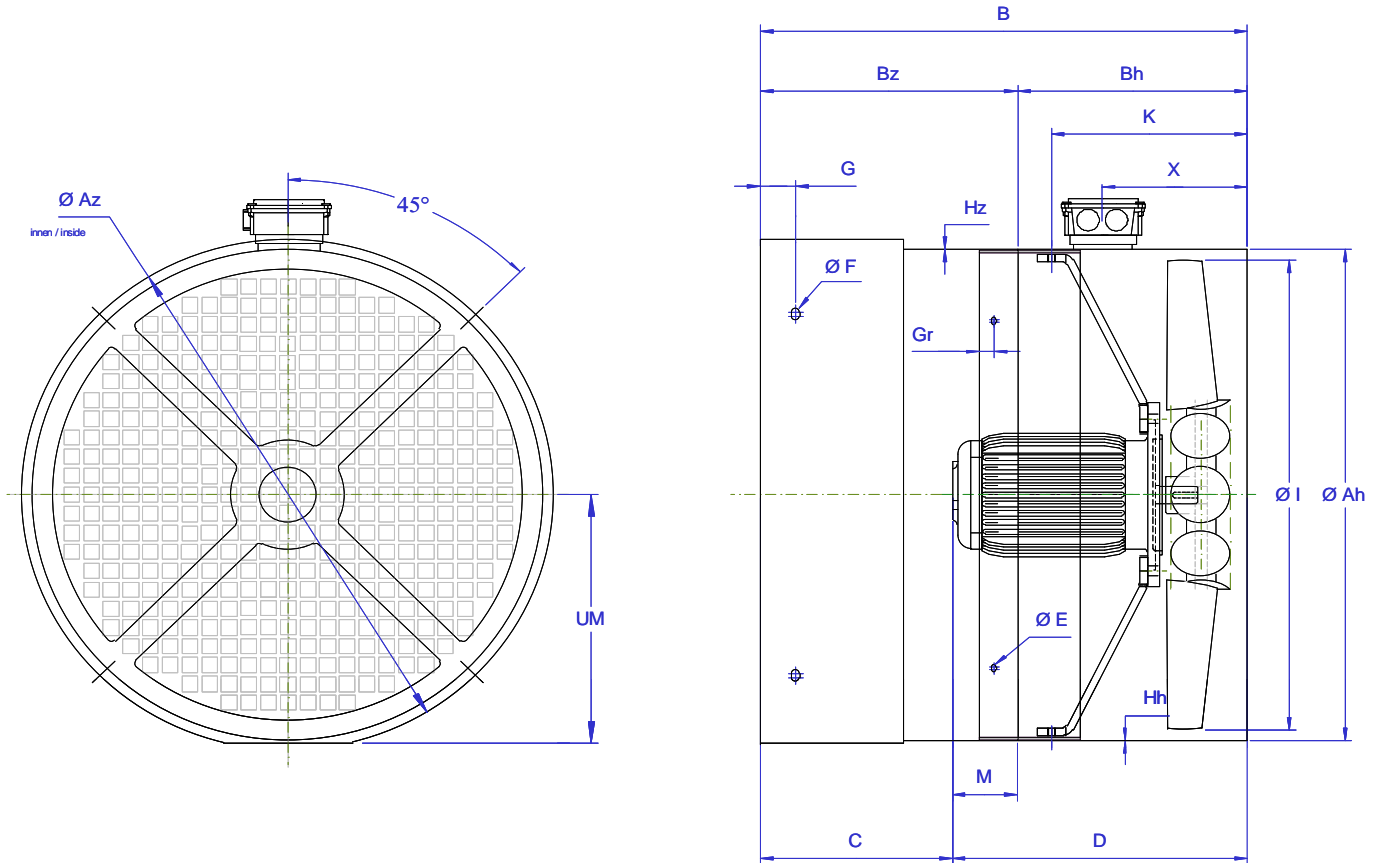

## Abmessungen / Dimensions / Côtes / Dimensioni / Cotas

Baugröße Frame size Hauteur d'axe Grandezza Medelo	FBI Type FBI Type FBI Tipo	Az Ø	Ah Ø	UM	B	Bz	C	D	M	E Ø (LL)	F Ø (LL)	G	Gr	Hz	I Ø	K	X	Artikel-Nr. Item number Numéro d'article No. Articolo No. Articula
Zylindrische Hauben-Ausführung																		
M2QA 250	250 Z-RBK	485	477	-	575	355	245	330	110	9x16	10	28	25	2,5	450	189	135	FV ABB 250 1F 485 575
M2BA 280	280 Z-RBK	554	533	-	620	382	290	330	92	9x16	10	30	25	2,5	510	204	130	FV ABB 280 1F 554 620
M2BA 315	315 Z-RBK	612	597	-	617	360	290	327	70	9x16	11	33	25	2,5	575	222	145	FV ABB 315 1F 612 617
M2BA 355	355 Z-RBK	716	691	348	668	425	335	333	90	9x16	20	35	25	2,5	660	208	130	FV ABB 355 1F 716 668