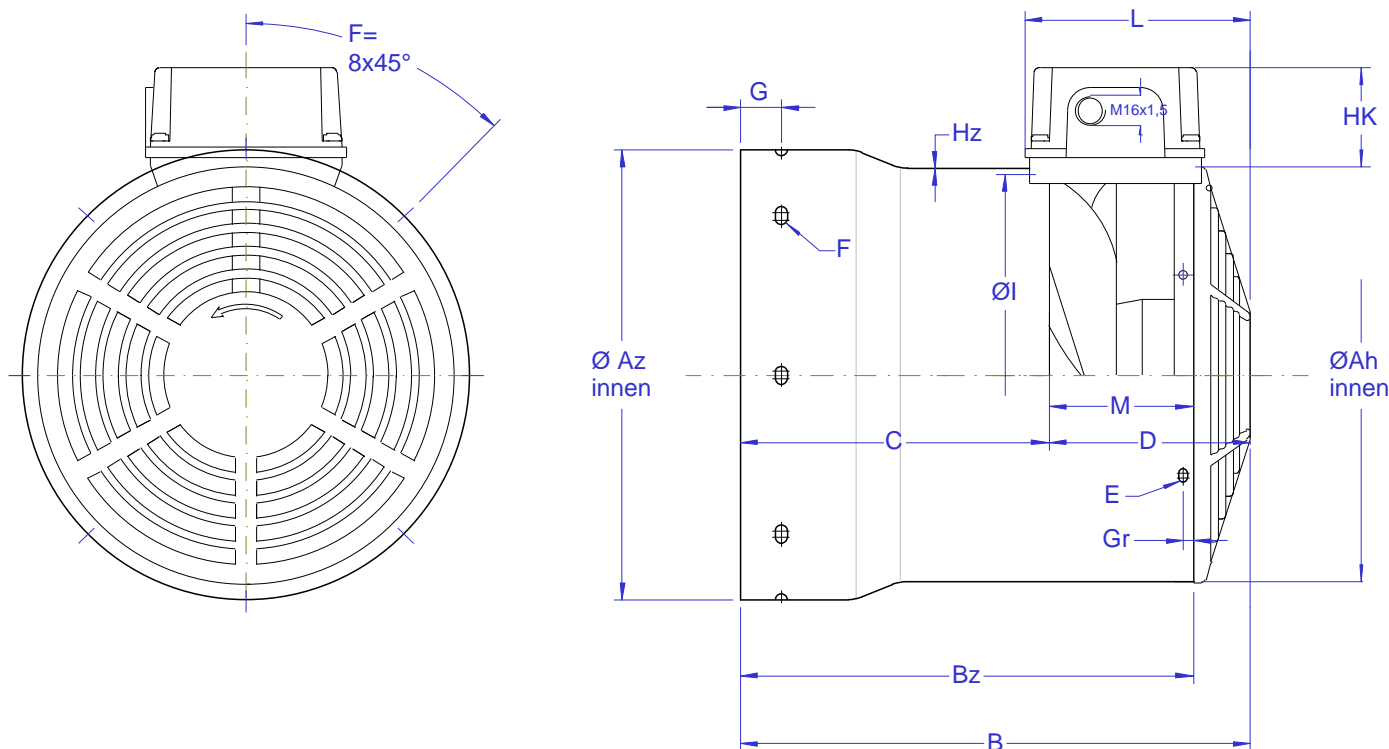

Bg. 63 – 225 MW

Stand: Feb. 2015

Abmessungen / Dimensions / Côtes / Dimensioni / Cotas

Baugröße Frame size Hauteur d'axe Grandezza IEC / NEMA	FBI Type FBI Type FBI Tipo	Az Ø	Ah Ø	B	Bz	C	D	M	E Ø (LL)	F Ø (LL)	G	Gr	Hz	HK	I Ø	L	Artikel-Nr. Item number Numéro d'article No. Articolo No. Articola
056 / <42	63 MW	108	121	155	135	60	95	75	M5	4,8x6	10	5	1,5	53	118	107	FV KMM 056 0M 108 155
063 / 42	63 MW	121	121	155	135	60	95	75	M5	4,8x6	14	5	1,5	53	118	107	FV KMM 063 0M 121 155
071 / 48	71 MW	136	136	155	135	60	95	75	M5	6x9	10	5	1,5	53	132	107	FV KMM 071 0M 136 155
080 / 48	80 MW	154	154	158	138	63	95	75	M5	6x9	14	5	1,5	53	150	107	FV KMM 080 0M 154 158
090 / 56	90 MW	174	174	165	135	60	105	75	M5	6x9	16	5	1,5	53	169	117	FV KMM 090 0M 174 165
100 / 143	100 MW	192	192	170	140	65	105	75	M5	6x9	18	5	1,5	53	187	117	FV KMM 100 0M 192 170
112 / 182	112 MW	216	216	175	145	70	105	75	M5	6x9	16	5	1,5	53	210	117	FV KMM 112 0M 216 175
132 / 213	132 MW	255	255	202	162	75	127	87	M5	6x9	23	5	1,5	54	250	127	FV KMM 132 0M 255 202
160 / 254	160 MW	307	307	247	207	95	152	112	M5	7x14	25	5	1,5	54	300	127	FV KMM 160 0M 307 247
180 / 284	160 MW	345	307	262	222	110	152	112	M5	7x14	35	5	1,5	54	300	127	FV KMM 180 0M 345 262
200 / 324	160 MW	382	307	302	262	150	152	112	M5	7x14	38	5	1,5	54	300	127	FV KMM 200 0M 382 302
225 / 364	160 MW	430	307	347	307	195	152	112	M5	7x14	42	5	1,5	54	300	127	FV KMM 225 0M 430 347