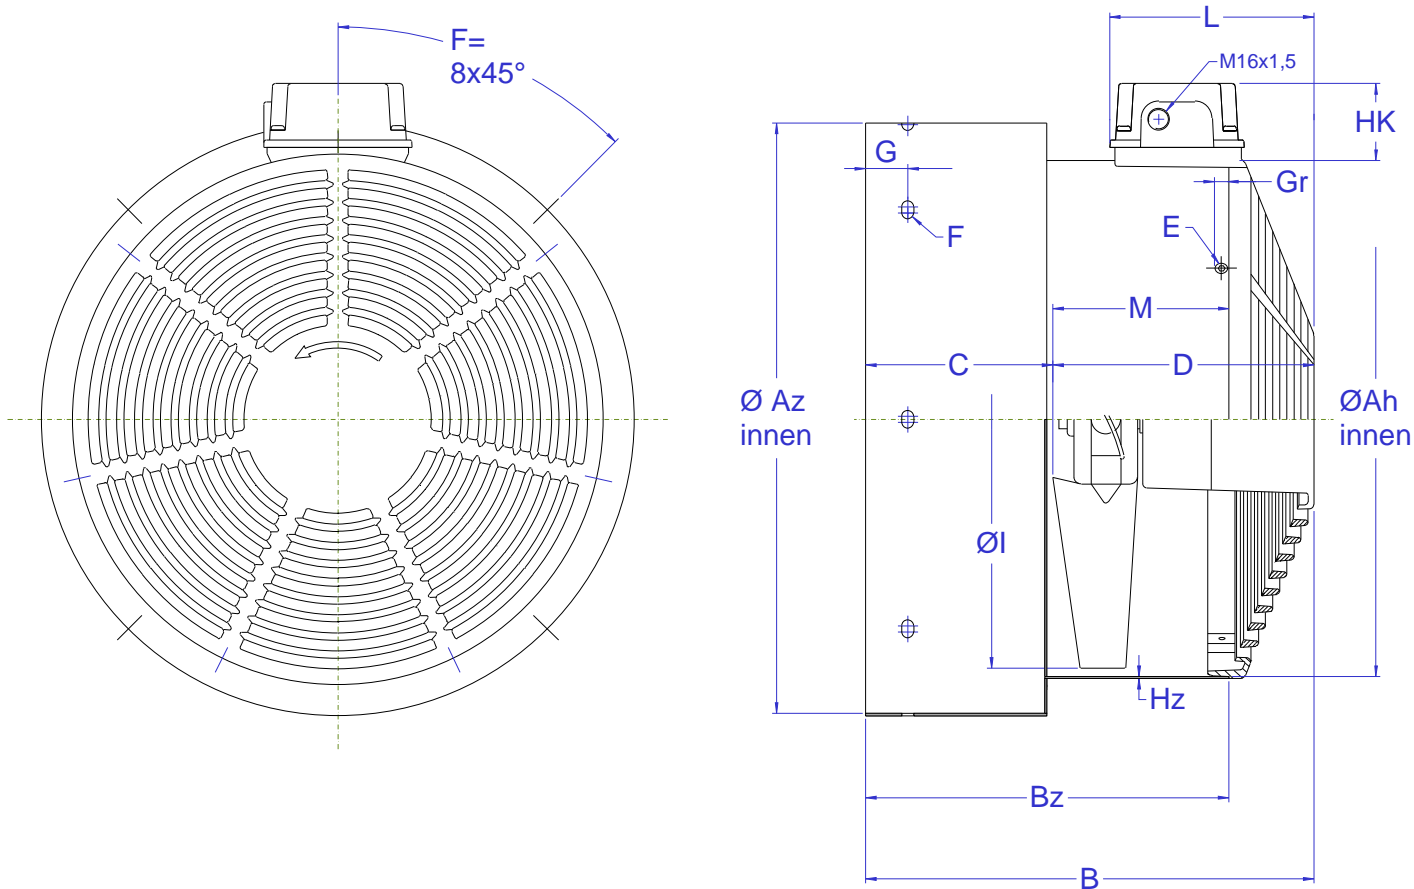

# Fremdlüfteraggregat FBI, IP 66, Mb. 1M kMMp

Forced Ventilation Unit FBI, IP 66, drw. 1M kMMp

Ventilation Forcée FBI, IP 66, dessin 1M kMMp

Gruppi per ventilazione assistita FBI, IP 66, disegno 1M kMMp

Grupo de ventilación asistida FBI, IP 66, diseño 1M kMMp

Bg. 200 – 315 MW

Stand: Feb. 2015

Abmessungen / Dimensions / Côtes / Dimensioni / Cotas

Baugröße Frame size Hauteur d'axe Grandezza IEC / NEMA	FBI Type FBI Type FBI Tipo	Az Ø	Ah Ø	B	Bz	C	D	M	E Ø (LL)	F Ø (LL)	G	Gr	Hz	HK	I Ø	L	Artikel-Nr. Item number Numéro d'article No. Articolo No. Articola
200 / 324	200 MW	382	382	345	285	150	195	135	M5	7x14	38	5	1,5	57	375	144	FV KMM 200 1M 382 345
225 / 264	200 MW	430	382	390	330	195	195	135	M5	7x14	42	5	1,5	57	375	144	FV KMM 225 1M 430 390
250 / 404	200 MW	477	382	415	355	220	195	135	M5	9x16	46	5	2,0	57	375	144	FV KMM 250 1M 477 415
250 / 404	250 MW	477	477	420	360	220	200	140	M5	9x16	46	5	2,0	57	470	144	FV KMM 250 1M 477 420
280 / 444	250 MW	533	477	440	380	240	200	140	M5	9x16	50	5	2,0	57	470	144	FV KMM 280 1M 533 440
315 / 5004	250 MW	597	477	470	410	270	200	140	M5	9x16	50	5	2,0	57	470	144	FV KMM 315 1M 597 470
355 / 5810	250 MW	691	477	550	490	350	200	140	M5	9x16	50	5	2,0	57	470	144	FV KMM 355 1M 691 550
400 / >5810	250 MW	781	477	600	540	400	200	140	M5	9x16	50	5	2,0	57	470	144	FV KMM 400 1M 781 600
450 / >5810	250 MW	841	477	600	540	400	200	140	M5	9x16	50	5	2,0	57	470	144	FV KMM 450 1M 841 600